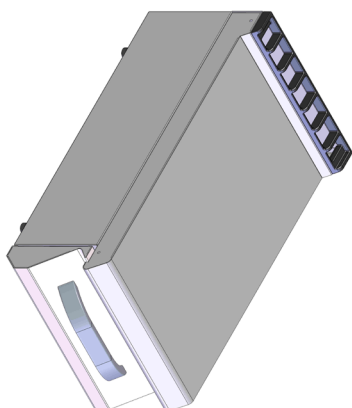

## Pracovní plocha se zásuvkou

Model

Sap kód

00020514

PP 704

Skupina artiklů

Neutrální moduly